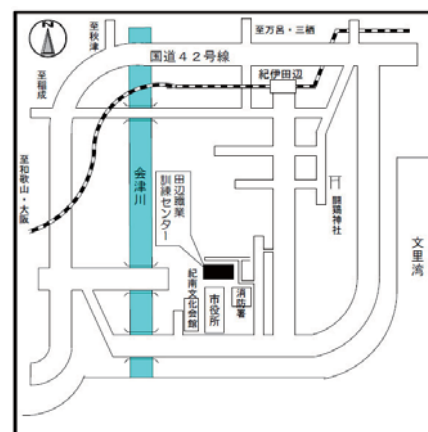

【主催・申し込み・問合せ先】

NPO 法人 市民の力わかやま

〒640-8215 和歌山市橋丁21番地 N2ビル3F

TEL/FAX 073-428-2688

URL <http://shimin.or.jp/>

e-mail info@shimin.or.jp

受付時間 月～金 9:30～16:30 ※土日祝休み